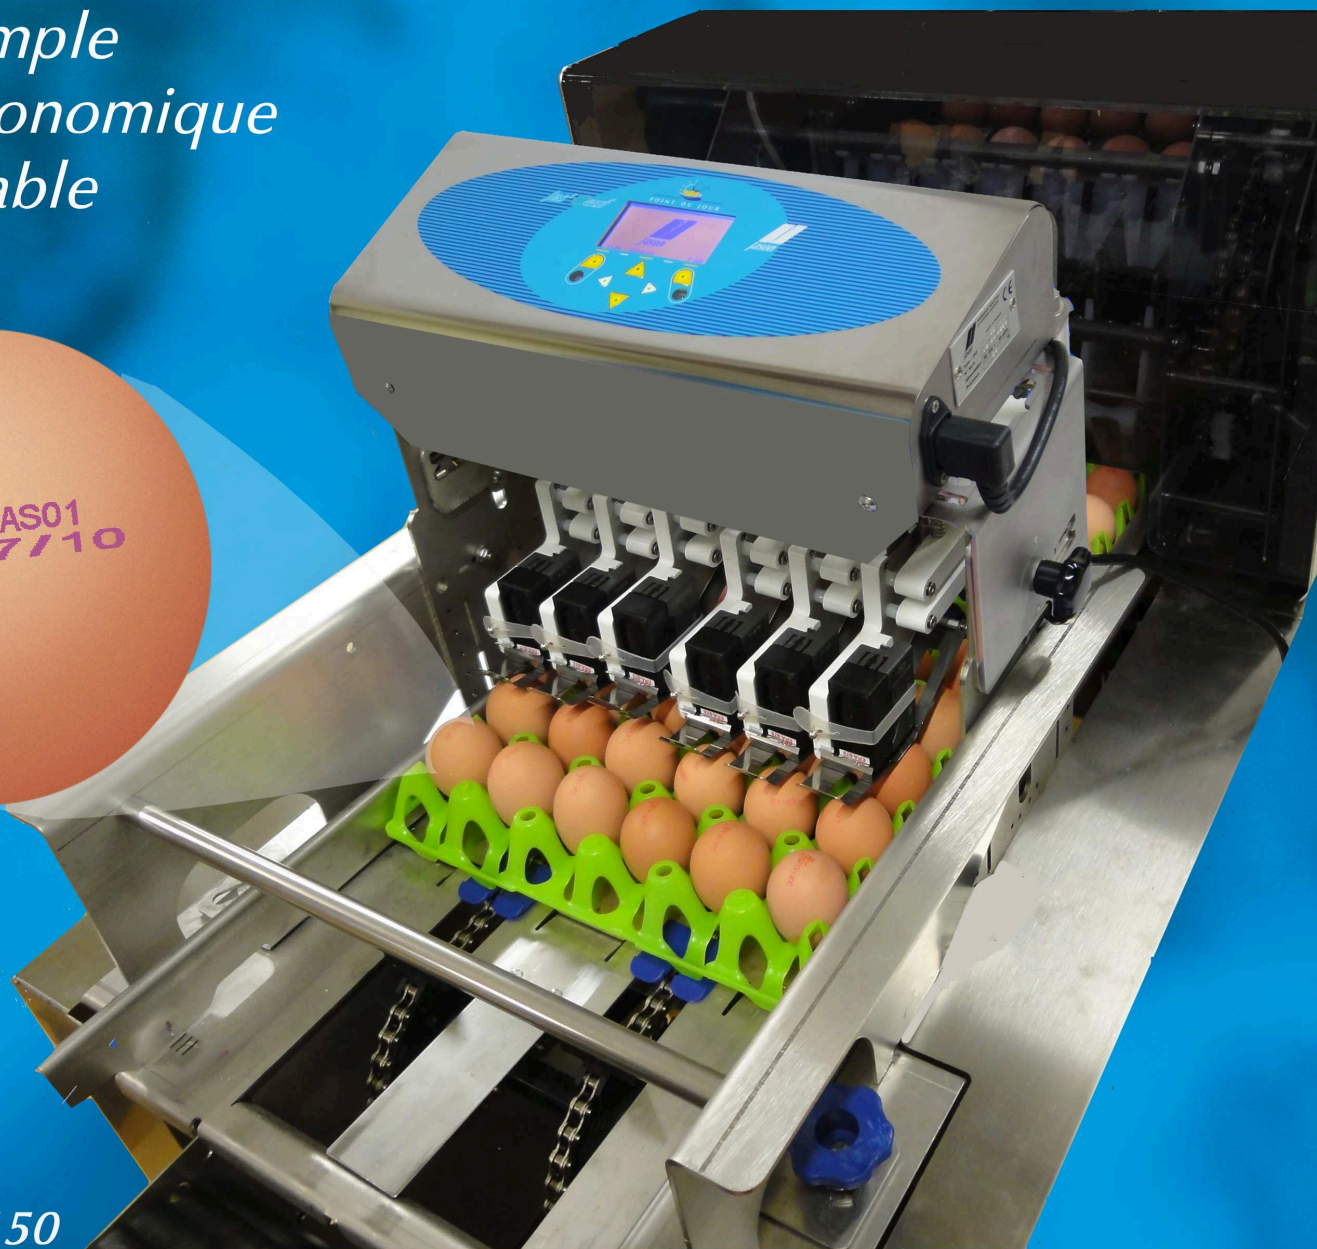

NOUVEAU !

POINT DU JOUR

JasOeuf 6 têtes

Moyenne Vitesse

- + Simple
- + Economique
- + Fiable

Mopack 150
Staalkat FP100, FP200

*machine autonome
encombrement minimum
installation rapide
bibliothèque de messages
saisie du numéro d'éleveur*